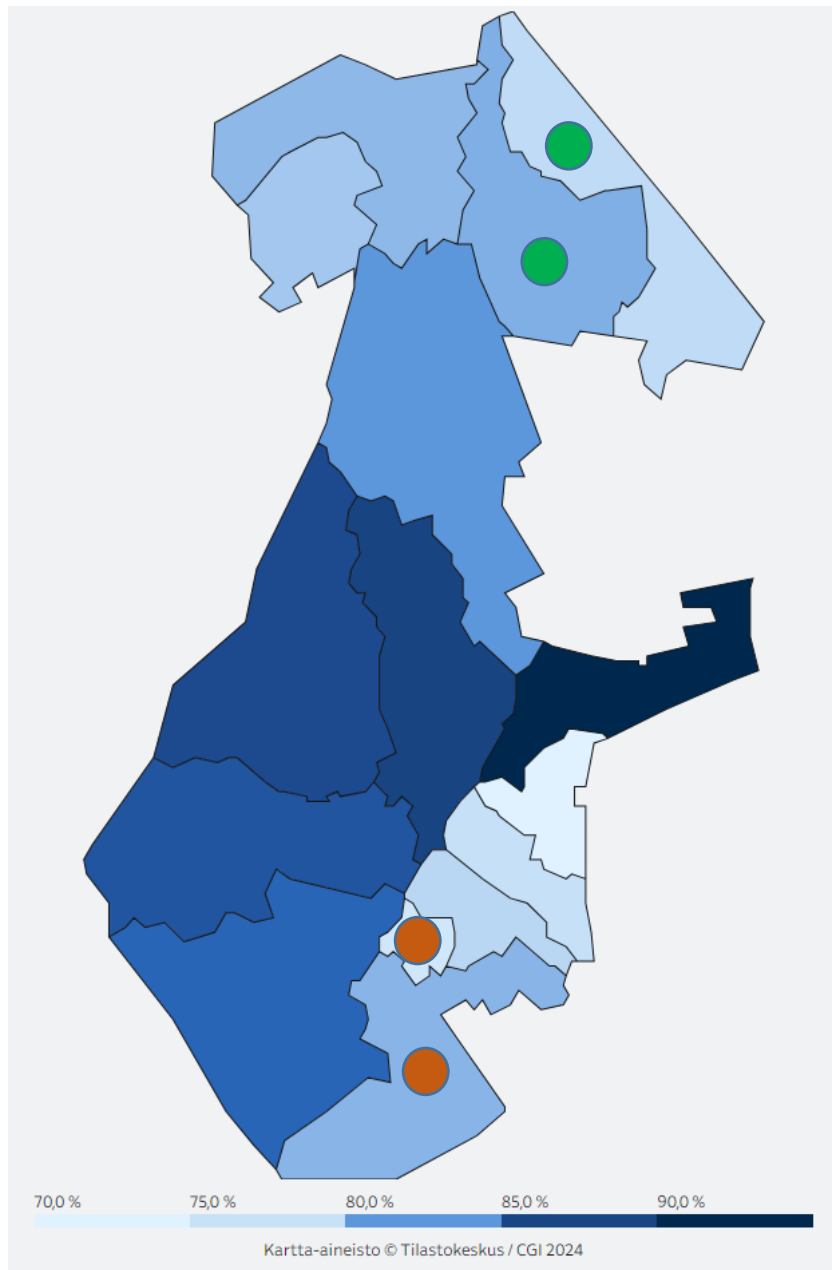

Yhdistettäväksi ehdotetut äänestysalueet

Äänestysalueet, joilla on sama äänestyspaikka ja joita ehdotetaan yhdistettäväksi, on merkitty karttaan:

-  Kellokoski, läntinen & Kellokoski, itäinen
-  Riihikallio I & Riihikallio II